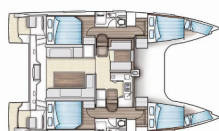

Allure Navis D.O.O. • Antuna Branka Šimića 33 • 21000 Split • Croatia

Phone: +385 95 502 0094

Phone 2: +385 99 844 2210

E-mail: info@allure-navis.com

Web: www.allure-navis.com