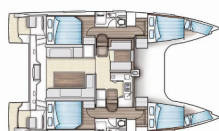

Yacht Base	Marina Punat, Krk, Croazia
Yacht ID	9250
Yacht Brands	Nautitech
Yacht Name	Lollo III
Production Year	2018
Length	39 Ft
Cabins	4 + 2
Berths	8 + 2
WC/Shower	2

ATTREZZATURE DI COPERTA: Ancora con catena, Barbecue, Barca gancio (mezzomarinaio), Cime di ormeggio, Davit, Doccetta esterna, Parabordi, Parasole/Tendalino, Paraspruzzi, Passerella, Pompa di sentina - Manuale, Scaletta per risalita, Tavolo pozzetto, Tendalino, Tender con motore fuoribordo, Varricello Salpancore