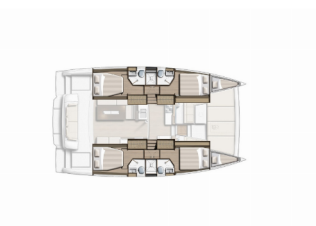

BALI 4.2

Zephyre (2026)

Allure Navis D.O.O. • Antuna Branka Šimića 33 • 21000 Split • Croatia

Phone: +385 95 502 0094

Phone 2: +385 99 844 2210

E-mail: info@allure-navis.com

Web: www.allure-navis.com

Yacht Base	Preveza, Mytikas, Grecia
Yacht ID	9212
Yacht Brands	Catana
Yacht Name	Zephyre
Production Year	2026
Length	42 Ft
Cabins	4 + 2
Berths	8 + 2
Max Persons	10
WC/Shower	4