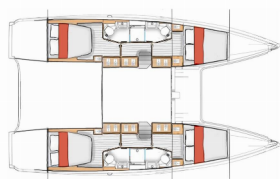

EXCESS 13

One Journey (2026)

Allure Navis D.O.O. • Antuna Branka Šimića 33 • 21000 Split • Croatia

Phone: +385 95 502 0094

Phone 2: +385 99 844 2210

E-mail: info@allure-navis.com

Web: www.allure-navis.com

Yacht Base	Athens, Alimos Marina, Grecia
Yacht ID	9206
Yacht Brands	Excess
Yacht Name	One Journey
Production Year	2026
Length	43 Ft
Cabins	4 + 2
Berths	8 + 2 + 2
Max Persons	12
WC/Shower	4 + 1

INTERIOR: Convertible table in salon, Ventilatori elettrici, WC elettrici

L'INTRATTENIMENTO: FUSION sound system, Radio

NAVIGAZIONE: Autopilota, GPS chart plotter

VELE: Winch elettrico

PRICE AND AVAILABILITY