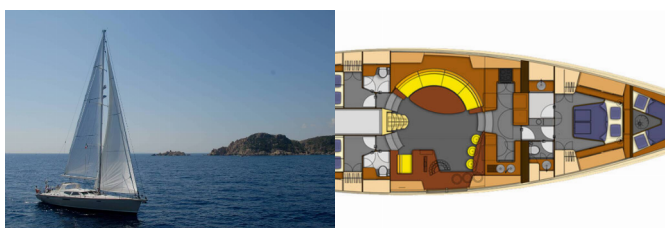

GARCIA 72.2

Makay (2007)

Allure Navis D.O.O. • Antuna Branka Šimića 33 • 21000 Split • Croatia

Phone: +385 95 502 0094

Phone 2: +385 99 844 2210

E-mail: info@allure-navis.com

Web: www.allure-navis.com

Yacht Base	Marina Kastela, Croazia
Yacht ID	9198
Yacht Brands	Garcia Yachts
Yacht Name	Makay
Production Year	2007
Length	74 Ft
Cabins	4
Berths	8
WC/Shower	3

ATTREZZATURE DI COPERTA: Ancora Delta, Ancora principale, Doccetta esterna, Parabordi, Passerella, Piattaforma da bagno, Pulpit posto a sedere, Teak pozzetto, Varricello Salpancore

CUCINA: Acqua calda, Congelatore, Fornello, Fornello, Forno, Forno a microonde, Lavastoviglie, Macchina del ghiaccio, Sistema a acqua pressurizzato, Utensili da cucina, Wine cooler

ELETTRAUTO YACHT: Aria condizionata, Batteria, Batteria di avviamento, Dissalatori, Generatore, Inverter, Pannelli solari, Pompa di sentina - Electric, Riscaldamento, Service batteries

INTERIOR: Essiccatore, Lavatrice

L'INTRATTENIMENTO: Altoparlanti interni, Bose Sound System, Casse in pozzetto, Diving compressor, Fusion radio

NAVIGAZIONE: AIS, Attrezzatura di navigazione, Autopilota, Compass, Elica di prua, GPS chart plotter, Radar, Wind/speed/depth instruments

SICUREZZA: Barra timone di rispetto, EPIRB-Distress radio beacons, Estintore, Giubbotti di salvataggio, Radio VHF, Rettungsinsel, Serbatoio nero

ULTERIORI: Grey Water Tank

VELE: Halyard winches