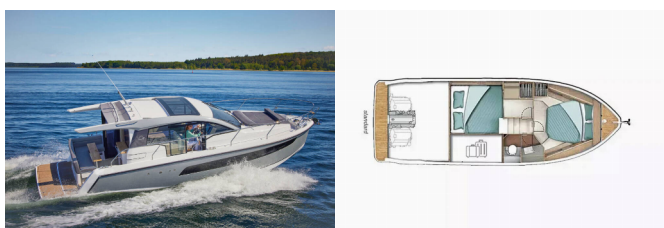

SEALINE C335

Min Maity (2024)

Allure Navis D.O.O. • Antuna Branka Šimića 33 • 21000 Split • Croatia

Phone: +385 95 502 0094

Phone 2: +385 99 844 2210

E-mail: info@allure-navis.com

Web: www.allure-navis.com

Yacht Base	Marina Kornati, Biograd, Croazia
Yacht ID	9184
Yacht Brands	Sealine
Yacht Name	Min Maity
Production Year	2024
Length	34 Ft
Cabins	2
Berths	4
Max Persons	4
WC/Shower	1

ATTREZZATURE DI COPERTA: Ancora principale, Ausiliari di ancoraggio (Riserva di ancoraggio, ancora di rispetto), Barca gancio (mezzomarinaio), Canna d'acqua, Cime di ormeggio, Doccetta esterna, Parabordi, Passerella, Riflettore (Faro), Round fender, Secchio di plastica, Tanica per gasolio, Tanica per l'acqua, Tavolo pozzetto, Teak pozzetto, Tetto apribile, Varricello Salpancore

INTERIOR: Lowerable salon table, WC elettrici

L'INTRATTENIMENTO: Altoparlanti interni, Casse in pozzetto, Radio

NAVIGAZIONE: Autopilota, Elica di prua, GPS chart plotter, Harbour guides, Joystick di manovra