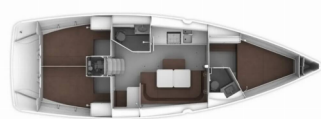

Yacht Base	Palma De Mallorca, Marina Naviera Balear, Spagna
Yacht ID	9170
Yacht Brands	Bavaria
Yacht Name	Bintan
Production Year	2020
Length	41 Ft
Cabins	3
Berths	6
WC/Shower	2

ATTREZZATURE DI COPERTA: Doccetta esterna, Paraspruzzi, Passerella, Piattaforma da bagno, Scaletta per risalita, Tender, Varricello Salpancore

COMFORT: Cuscineria esterna

CUCINA: Acqua calda, Congelatore, Creatore di caffè, Fornello, Forno, Frigorifero, Lavello

ELETTRAUTO YACHT: 220V spina, Riscaldamento, USB sockets

INTERIOR: Tavolo

L'INTRATTENIMENTO: Bluetooth player, Casse in pozzetto, Fins, Mask and snorkel