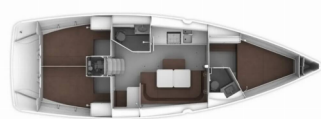

Allure Navis D.O.O. • Antuna Branka Šimića 33 • 21000 Split • Croatia

Phone: +385 95 502 0094

Phone 2: +385 99 844 2210

E-mail: info@allure-navis.com

Web: www.allure-navis.com