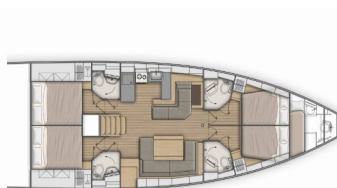

OCEANIS 51.1

Aeolian Muse (2019)

Allure Navis D.O.O. • Antuna Branka Šimića 33 • 21000 Split • Croatia

Phone: +385 95 502 0094

Phone 2: +385 99 844 2210

E-mail: info@allure-navis.com

Web: www.allure-navis.com

Yacht Base	Preveza Marina, Grecia
Yacht ID	917
Yacht Brands	Beneteau
Yacht Name	Aeolian Muse
Production Year	2019
Length	52 Ft
Cabins	4 + 1
Berths	8 + 2 + 1
Max Persons	11
WC/Shower	4 + 1

ATTREZZATURE DI COPERTA: Doccetta esterna, Paraspruzzi, Passerella, Teak pozzetto, Tendalino, Tender con motore fuoribordo

COMFORT: Lenzuola e asciugamani, Zanzariere

CUCINA: Acqua calda, Capsule caffè NESPRESSO, Frigorifero, Ice box, Macchina del ghiaccio, Tostapane, Utensili da cucina

ELETTRAUTO YACHT: Aria condizionata, Batteria, Dissalatori, Generatore, Pannelli solari

INTERIOR: Electric fans in cabins, WC elettrici

L'INTRATTENIMENTO: Casse in pozzetto, Hi-Fi sistema

NAVIGAZIONE: AIS, Autopilota, Elica di prua, GPS plotter cartografico - Pozzetto, Logge/Lot/Speed, Stazione del Vento/Anemometro

SICUREZZA: Attrezzature di sicurezza, Extra fuel tank, Extra water tank, Radio VHF

VELE: Electric main sail winch, Electric mainsail windlass