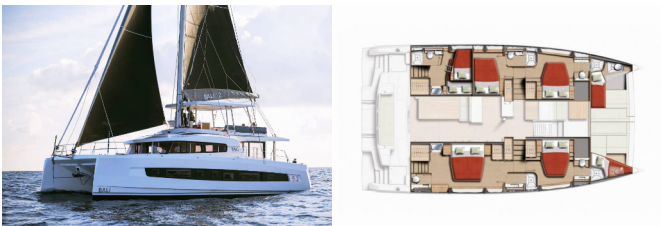

BALI 5.2

Lumière (2026)

Allure Navis D.O.O. • Antuna Branka Šimića 33 • 21000 Split • Croatia

Phone: +385 95 502 0094

Phone 2: +385 99 844 2210

E-mail: info@allure-navis.com

Web: www.allure-navis.com

Yacht Base	Sukosan, D-Marin Dalmacija Marina, Croazia
Yacht ID	9108
Yacht Brands	Catana
Yacht Name	Lumière
Production Year	2026
Length	52 Ft
Cabins	5 + 2
Berths	11 + 2
Max Persons	12
WC/Shower	5 + 2

ATTREZZATURE DI COPERTA: Barbecue, Di sollevamento idraulico Plancetta, Doccetta esterna, Flybridge, Forward cockpit, Frigorifero sul flybridge, Hard Biminitop, Sun awning (forward cockpit), Tavolo pozzetto, Teak deck, Teak pozzetto, Teak su flybridge, Tendalino