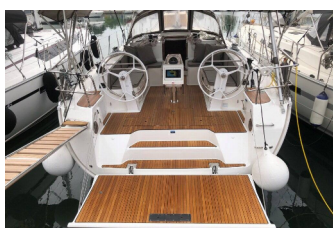

Yacht Base	Kos, Kos Marina, Grecia
Yacht ID	9105
Yacht Brands	Bavaria
Yacht Name	Michael
Production Year	2020
Length	47 Ft
Cabins	4
Berths	8 + 1
Max Persons	9
WC/Shower	3

ATTREZZATURE DI COPERTA: Ancora, Deck pennello (spazzalone), Doccetta esterna, Parabordi, Paraspruzzi, Pozzetto tavolo pieghevole, Secchio di plastica, Tendalino, Tender, Varricello Salpancore