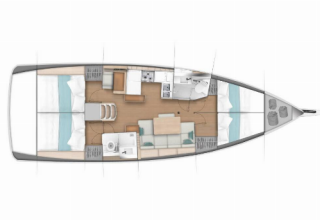

SUN ODYSSEY 440

Loleta (2020)

Allure Navis D.O.O. • Antuna Branka Šimića 33 • 21000 Split • Croatia

Phone: +385 95 502 0094

Phone 2: +385 99 844 2210

E-mail: info@allure-navis.com

Web: www.allure-navis.com

Yacht Base	Lefkas, D-Marin, Grecia
Yacht ID	9101
Yacht Brands	Jeanneau
Yacht Name	Loleta
Production Year	2020
Length	43 Ft
Cabins	4
Berths	8
WC/Shower	2

ATTREZZATURE DI COPERTA: Ancora con catena, Barca gancio (mezzomarinaio), Black conus, Canna d'acqua, Cime di ormeggio, Deck pennello (spazzalone), Dinghy pompa (pompa aria), Doccetta esterna, Imbuto per carburante, Manovelle per winch, Panchetta, Parabordi, Paraspruzzi, Passerella, Pompa di sentina - Manuale, Scaletta per risalita, Secchio di plastica, Tanica per gasolio, Tavolo pozzetto, Teak pozzetto, Tendalino, Tender, Varricello Salpancore

INTERIOR: Appendiabiti, Barometro, Maniglia per pompa di sentina, Orologio

L'INTRATTENIMENTO: Casse in pozzetto, Radio lettore CD

NAVIGAZIONE: Autopilota, Binocolo, Bussola da rilevamento, Carte nautiche, Compass, Divisore, nautic chart, Elica di prua, GPS chart plotter, Log, Velocità, Profondità - ecoscandaglio, Parallel ruler, Portolano, Riflettore radar, Stazione del Vento/Anemometro