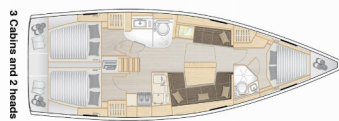

Yacht Base	Lavrion, Main Port, Grecia
Yacht ID	910
Yacht Brands	Hanse Yachts
Yacht Name	Azur
Production Year	2019
Length	41 Ft
Cabins	3
Berths	6 + 2
Max Persons	8
WC/Shower	2

ATTREZZATURE DI COPERTA: Ancora con catena, Ausiliari di ancoraggio (Riserva di ancoraggio, ancora di rispetto), Barca gancio (mezzomarinaio), Canna d'acqua, Manovelle per winch, Paraspruzzi, Passerella, Piattaforma da bagno, Scaletta per risalita, Teak pozzetto, Tendalino, Tender con motore fuoribordo

COMFORT: Asciugamani, Coperte, Cuscini, Lenzuola

CUCINA: Acqua calda, Fornello, Frigorifero, Utensili da cucina

ELETTRAUTO YACHT: Carica batterie, Pannelli solari, Prolunga per corrente 220 V, USB sockets

INTERIOR: Barometro, Electric fans in cabins, WC elettrici

NAVIGAZIONE: Autopilota, Binocolo, Bussola da rilevamento, Carte nautiche, Ecoscandaglio, GPS chart plotter, Log/speed instrument, Stazione del Vento/Anemometro

SICUREZZA: Barra timone di rispetto, Distress flare scatola, Estintore, Giubbotti di salvataggio, Imbracatura di sicurezza (cinture di sicurezza), Kit di pronto soccorso (farmacia), Nebbia corno, Radio VHF, Salvagente + Lampeggiante, Torcia, Tronchese