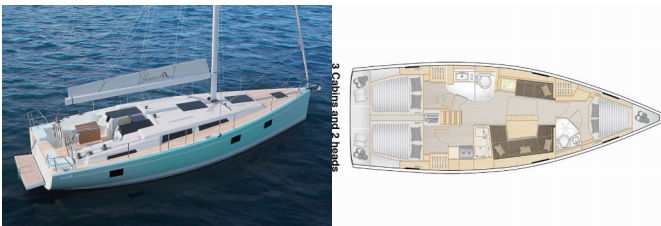

HANSE 418

Azur (2019)

Allure Navis D.O.O. • Antuna Branka Šimića 33 • 21000 Split • Croatia

Phone: +385 95 502 0094

Phone 2: +385 99 844 2210

E-mail: info@allure-navis.com

Web: www.allure-navis.com

Yacht Base	Lavrion, Main Port, Grecia
Yacht ID	910
Yacht Brands	Hanse Yachts
Yacht Name	Azur
Production Year	2019
Length	41 Ft
Cabins	3
Berths	6 + 2
Max Persons	8
WC/Shower	2

ATTREZZATURE DI COPERTA: Ancora con catena, Ausiliari di ancoraggio (Riserva di ancoraggio, ancora di rispetto), Barca gancio (mezzomarinaio), Canna d'acqua, Manovelle per winch, Paraspruzzi, Passerella, Piattaforma da bagno, Scaletta per risalita, Teak pozzetto, Tendalino, Tender con motore fuoribordo