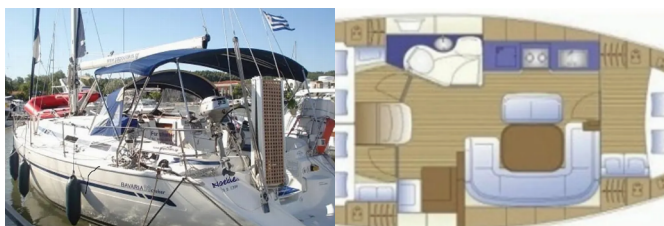

Web: [www.allure-navis.com](http://www.allure-navis.com)

<b>Yacht Base</b>	Port Of Avdira, Grecia
<b>Yacht ID</b>	9097
<b>Yacht Brands</b>	Bavaria
<b>Yacht Name</b>	Noelle
<b>Production Year</b>	2005
<b>Length</b>	39 Ft
<b>Cabins</b>	3
<b>Berths</b>	6
<b>Max Persons</b>	8
<b>WC/Shower</b>	1