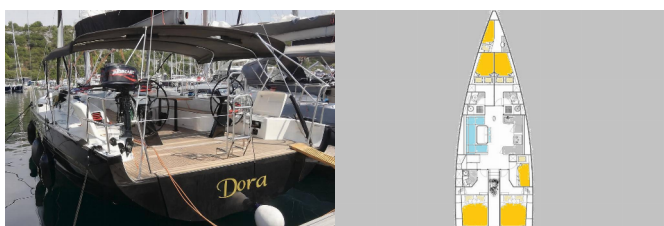

MORE 55

Dora (2019)

Allure Navis D.O.O. • Antuna Branka Šimića 33 • 21000 Split • Croatia

Phone: +385 95 502 0094

Phone 2: +385 99 844 2210

E-mail: info@allure-navis.com

Web: www.allure-navis.com

Yacht Base	Trogir, Yachtclub Seget (Marina Baotić), Croazia
Yacht ID	9074
Yacht Brands	More Boats
Yacht Name	Dora
Production Year	2019
Length	55 Ft
Cabins	5 + 1
Berths	10 + 2 + 1
WC/Shower	3 + 1

INTERIOR: WC elettrici

L'INTRATTENIMENTO: Radio CD player + USB

NAVIGAZIONE: Autopilota, Elica di prua, GPS chart plotter, Log, Velocità, Profondità - ecoscandaglio, Stazione del Vento/Anemometro

SICUREZZA: Radio VHF