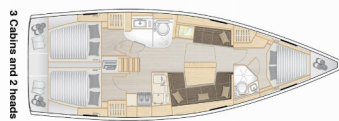

3 Cabins and 2 heads

Yacht Base	ACI Marina Trogir, Croazia
Yacht ID	9070
Yacht Brands	Hanse Yachts
Yacht Name	Faro
Production Year	2021
Length	41 Ft
Cabins	3
Berths	6 + 2
WC/Shower	2

ATTREZZATURE DI COPERTA: Ancora Delta, Doccetta esterna, Parabordi, Paraspruzzi, Piattaforma da bagno, Scaletta per risalita, Tavolo pozzetto, Teak deck, Teak pozzetto, Tendalino, Tender, Varricello Salpancore

COMFORT: Biancheria da letto

CUCINA: Acqua calda, Fornello, Forno, Forno a microonde, Frigorifero, Utensili da cucina

ELETTRAUTO YACHT: Battery Litium System, 230 V, Carica batterie, Inverter, Riscaldamento, Service batteries

INTERIOR: Electric fans in cabins, WC elettrici

L'INTRATTENIMENTO: Casse in pozzetto, Radio lettore CD

NAVIGAZIONE: Autopilota, Carte nautiche e nautica guida, Compass, Elica di prua, GPS plotter cartografico - Pozzetto, Portolano, Stazione del Vento/Anemometro, Tridata

SICUREZZA: Radio VHF, Rettungsinsel, Set di attrezzi

VELE: Winch