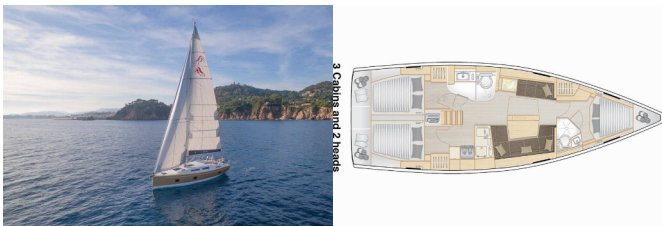

Web: [www.allure-navis.com](http://www.allure-navis.com)

<b>Yacht Base</b>	ACI Marina Trogir, Croazia
<b>Yacht ID</b>	9070
<b>Yacht Brands</b>	Hanse Yachts
<b>Yacht Name</b>	Faro
<b>Production Year</b>	2021
<b>Length</b>	41 Ft
<b>Cabins</b>	3
<b>Berths</b>	6 + 2
<b>WC/Shower</b>	2