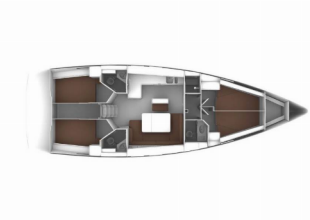

Yacht Base	Kos, Kos Marina, Grecia
Yacht ID	907
Yacht Brands	Bavaria
Yacht Name	Kynthia
Production Year	2019
Length	47 Ft
Cabins	4
Berths	8 + 2
Max Persons	10
WC/Shower	3

ATTREZZATURE DI COPERTA: Ancora con catena, Ancora principale, Ausiliari di ancoraggio (Riserva di ancoraggio, ancora di rispetto), Barca gancio (mezzomarinaio), Bussola principale, Cime di ormeggio, Doccetta esterna, Floating rope, Inox Boarding Ladder, Panchetta, Paraspruzzi, Passerella, Piattaforma da bagno, Repair box for dinghy, Riserva di olio motore, Tendalino, Tender, Varricello Salpancore