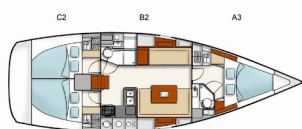

HANSE 400

Mara (2011)

Allure Navis D.O.O. • Antuna Branka Šimića 33 • 21000 Split • Croatia

Phone: +385 95 502 0094

Phone 2: +385 99 844 2210

E-mail: info@allure-navis.com

Web: www.allure-navis.com

Yacht Base	Trogir, Yachtclub Seget (Marina Baotić), Croazia
Yacht ID	9065
Yacht Brands	Hanse Yachts
Yacht Name	Mara
Production Year	2011
Length	40 Ft
Cabins	3
Berths	6 + 1
WC/Shower	1

ATTREZZATURE DI COPERTA: Bussola principale, Doccetta esterna, Panchetta, Paraspruzzi, Passerella, Tavolo pozzetto, Tendalino, Varricello Salpancore

COMFORT: Cuscini per pozzetto

CUCINA: Acqua calda, Creatore di caffè, Fornello, Forno, Frigorifero, Utensili da cucina

ELETTRAUTO YACHT: 220V spina, Carica batterie, Inverter, Pompa di sentina - Electric, Riscaldamento, Spine 12V

INTERIOR: WC elettrici

L'INTRATTENIMENTO: Cellulare, Radio CD mp3 player

NAVIGAZIONE: Autopilota, Binocolo, Bussola da rilevamento, Carte nautiche e nautica guida, Ecoscandaglio, Elenco fari, Elica di prua, GPS plotter cartografico - Pozzetto, Luce di navigazione, Portolano, Stazione del Vento/Anemometro, Windex

SICUREZZA: Giubbotti di salvataggio, Horseshoe lifebuoy (salvagenti a ferro di cavallo), Imbracatura di sicurezza (cinture di sicurezza), Kit di pronto soccorso (farmacia), Luce galleggiante, Radio VHF, Serbatoio nero, Set di attrezzi

VELE: Electric halyard winch