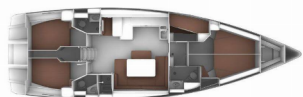

Yacht Base	Athens, Alimos Marina, Grecia
Yacht ID	906
Yacht Brands	Bavaria
Yacht Name	Thalassa
Production Year	2019
Length	51 Ft
Cabins	5
Berths	10 + 2
Max Persons	12
WC/Shower	3

ATTREZZATURE DI COPERTA: Ancora con catena, Ancora principale, Ausiliari di ancoraggio (Riserva di ancoraggio, ancora di rispetto), Barca gancio (mezzomarinaio), Benzina, Bussola principale, Cime di ormeggio, Doccetta esterna, Floating rope, Panchetta, Paraspruzzi, Passerella, Piattaforma da bagno, Repair box for dinghy, Riserva di olio motore, Tendalino, Tender, Varricello Salpancore