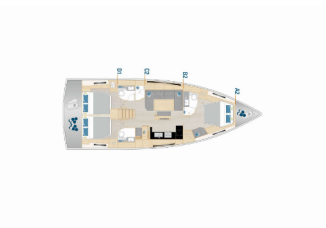

Web: [www.allure-navis.com](http://www.allure-navis.com)

<b>Yacht Base</b>	Lefkas, D-Marin, Grecia
<b>Yacht ID</b>	9047
<b>Yacht Brands</b>	Hanse Yachts
<b>Yacht Name</b>	SeaLaVie
<b>Production Year</b>	2026
<b>Length</b>	48 Ft
<b>Cabins</b>	3
<b>Berths</b>	6 + 2
<b>Max Persons</b>	8
<b>WC/Shower</b>	3