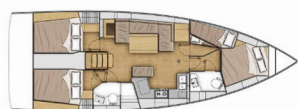

Allure Navis D.O.O. • Antuna Branka Šimića 33 • 21000 Split • Croatia

Phone: +385 95 502 0094

Phone 2: +385 99 844 2210

E-mail: info@allure-navis.com

Web: www.allure-navis.com