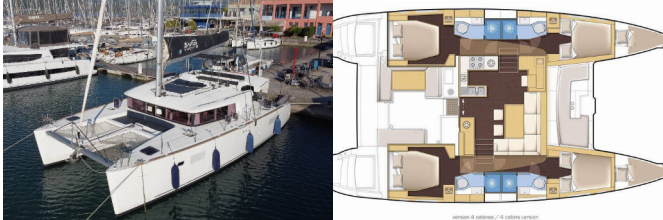

LAGOON 450 F

Mary One (2019)

Allure Navis D.O.O. • Antuna Branka Šimića 33 • 21000 Split • Croatia

Phone: +385 95 502 0094

Phone 2: +385 99 844 2210

E-mail: info@allure-navis.com

Web: www.allure-navis.com

Yacht Base	Palairos, Grecia
Yacht ID	904
Yacht Brands	Lagoon
Yacht Name	Mary One
Production Year	2019
Length	46 Ft
Cabins	4 + 2
Berths	8 + 2 + 2
Max Persons	12
WC/Shower	4 + 1

ATTREZZATURE DI COPERTA: Ancora con catena, Ausiliari di ancoraggio (Riserva di ancoraggio, ancora di rispetto), Barca gancio (mezzomarinaio), Black ball, Camera, Cime di ormeggio, Dinghy pompa (pompa aria), Imbuto per carburante, Manovelle per winch, Motore fuoribordo, Parabordi, Paraspruzzi, Passerella idraulica, Pompa di sentina - Manuale, Repair box for dinghy, Scaletta per risalita, Secchio di plastica, Tanica per gasolio, Tanica per l'acqua, Tavolo pozzetto, Tendalino, Tender, Varricello Salpancore

ELETTRAUTO YACHT: 220V spina, Aria condizionata, Batteria, Carica batterie, Dissalatori, Generatore, Inverter, Pannelli solari

INTERIOR: Documenti della imbarcazione, Maniglia per pompa di sentina, Tavolo trasformabile

L'INTRATTENIMENTO: Casse in pozzetto, LCD TV, Stand up paddle (SUP) - FREE

NAVIGAZIONE: Bussola da rilevamento, Compass, Divisore, nautic chart, Ecoscandaglio, GPS plotter cartografico - Pozzetto, Parallel ruler, Portolano, Riflettore radar, Stazione del Vento/Anemometro, Tachimetro