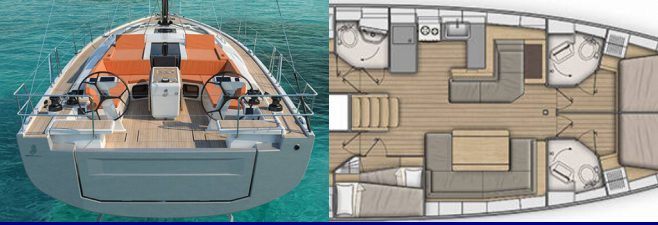

OCEANIS 51.1

Brando (2019)

Allure Navis D.O.O. • Antuna Branka Šimića 33 • 21000 Split • Croatia

Phone: +385 95 502 0094

Phone 2: +385 99 844 2210

E-mail: info@allure-navis.com

Web: www.allure-navis.com

Yacht Base	Lefkas, D-Marin, Grecia
Yacht ID	902
Yacht Brands	Beneteau
Yacht Name	Brando
Production Year	2019
Length	52 Ft
Cabins	5 + 1
Berths	10 + 1
Max Persons	12
WC/Shower	3 + 1

INTERIOR: Convertible table in salon, Documenti della imbarcazione, Electric fans in cabins, Maniglia per pompa di sentina, WC elettrici

L'INTRATTENIMENTO: Bluetooth player, Casse in pozzetto, TV + DVD