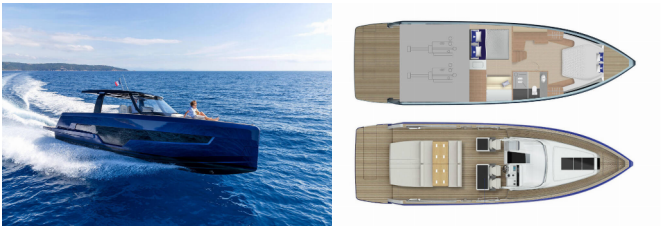

Yacht Base	Marina Kastela, Croazia
Yacht ID	9015
Yacht Brands	Fjord Boats
Yacht Name	Instant Crush
Production Year	2026
Length	42 Ft
Cabins	2
Berths	4
WC/Shower	1

ATTREZZATURE DI COPERTA: Di sollevamento idraulico
Plancetta, Doccetta esterna, Frigorifero a pozzetto, Passerella idraulica, Piattaforma da bagno, Teak deck, Tendalino, Tender, Varricello Salpancore

INTERIOR: WC elettrici

L'INTRATTENIMENTO: Underwater lights

NAVIGAZIONE: Autopilota, Carte nautiche e nautica guida, Elica di prua, GPS chart plotter, Portolano, Volvo joystick di manovra

PRICE AND AVAILABILITY