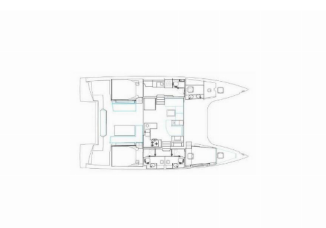

Yacht Base	ACI Marina Split, Croazia
Yacht ID	8972
Yacht Brands	Nautitech
Yacht Name	Dream (cat)
Production Year	2022
Length	45 Ft
Cabins	3 + 2
Berths	6 + 1 + 2
Max Persons	9
WC/Shower	3

ATTREZZATURE DI COPERTA: Ancora principale, Barca gancio (mezzomarinaio), Black ball, Black conus, Canna d'acqua, Cime di ormeggio, Davit, Doccetta esterna, Gomena, Impeller, V-belt, oilfilter, Panchetta, Parabordi, Passerella, Pozzetto tenda piena, Round fender, Secchio di plastica, Springleine, Tanica per l'acqua, Tavolo pozzetto, Telecomando per verricello salpancora con contimetri al timone, Tender con motore fuoribordo, Varricello Salpancore