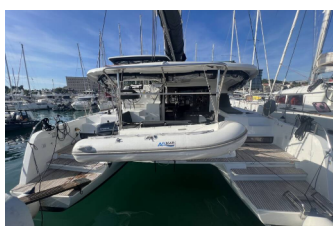

LAGOON 42

Adventure (2022)

Allure Navis D.O.O. • Antuna Branka Šimića 33 • 21000 Split • Croatia

Phone: +385 95 502 0094

Phone 2: +385 99 844 2210

E-mail: info@allure-navis.com

Web: www.allure-navis.com

Yacht Base	ACI Marina Split, Croazia
Yacht ID	8971
Yacht Brands	Lagoon
Yacht Name	Adventure
Production Year	2022
Length	42 Ft
Cabins	4 + 2
Berths	8 + 2 + 2
Max Persons	12
WC/Shower	4

ATTREZZATURE DI COPERTA: Anchor linea, Ancora principale, Ausiliari di ancoraggio (Riserva di ancoraggio, ancora di rispetto), Barca gancio (mezzomarinaio), Black ball, Black conus, Canna d'acqua, Davit, Dinghy pompa (pompa aria), Impeller, V-belt, oilfilter, Passerella, Pozzetto tenda piena, Repair box for dinghy, Sedie, Tanica per gasolio, Tanica per l'acqua, Tavolo pozzetto, Teak pozzetto, Tendalino, Tender con motore fuoribordo

INTERIOR: Barometro, Orologio, WC elettrici

L'INTRATTENIMENTO: Casse in pozzetto, Radio

NAVIGAZIONE: AIS, Attrezzatura di navigazione, Autopilota, GPS plotter cartografico - Pozzetto, Harbour guides, Radar, Riflettore radar, Screen, Spyglass, Windex