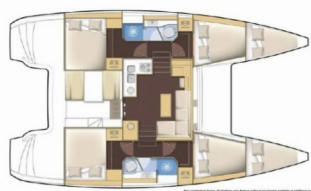

LAGOON 39

Amazing (2017)

Allure Navis D.O.O. • Antuna Branka Šimića 33 • 21000 Split • Croatia

Phone: +385 95 502 0094

Phone 2: +385 99 844 2210

E-mail: info@allure-navis.com

Web: www.allure-navis.com

Yacht Base	ACI Marina Split, Croazia
Yacht ID	8964
Yacht Brands	Lagoon
Yacht Name	Amazing
Production Year	2017
Length	39 Ft
Cabins	4 + 2
Berths	8 + 2 + 2
Max Persons	12
WC/Shower	2

ATTREZZATURE DI COPERTA: Anchor linea, Ancora principale, Ausiliari di ancoraggio (Riserva di ancoraggio, ancora di rispetto), Barca gancio (mezzomarinaio), Black ball, Black conus, Canna d'acqua, Cime di ormeggio, Dinghy pompa (pompa aria), Doccetta esterna, Impeller, V-belt, oilfilter, Parabordi, Paraspruzzi, Passerella, Repair box for dinghy, Secchio di plastica, Tavolo pozzetto, Tendalino, Tender, Tender con motore fuoribordo, Varricello Salpancore

COMFORT: Cuscini per pozzetto

CUCINA: Acqua calda, Bombe del gas, Frigorifero, Utensili da cucina

ELETTRAUTO YACHT: Aria condizionata, Carica batterie, Pannelli solari, Prolunga per corrente 220 V, Sollevatore elettrico per porta basculante, USB sockets

INTERIOR: Electric fans in cabins, Lowerable salon table, Orologio

L'INTRATTENIMENTO: Casse in pozzetto, Radio

NAVIGAZIONE: Autopilota, Carte nautiche e nautica guida, GPS chart plotter, Harbour guides, Logge/Lot/Speed/Wind, Riflettore radar, Spyglass, Tridata, Volanti composito, Windex

SICUREZZA: Estintore, Giubbotti di salvataggio, Kit di pronto soccorso (farmacia), Lampada, Nebbia corno, Radio VHF, Rettungsinsel, Salvagente + Lampeggiante, Tronchese

VELE: Lazy bag