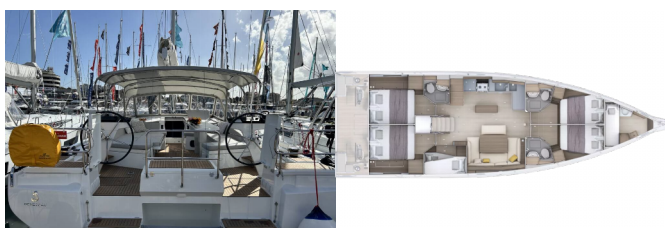

OCEANIS 52

B-52 (2026)

Allure Navis D.O.O. • Antuna Branka Šimića 33 • 21000 Split • Croatia

Phone: +385 95 502 0094

Phone 2: +385 99 844 2210

E-mail: info@allure-navis.com

Web: www.allure-navis.com

Yacht Base	ACI Marina Split, Croazia
Yacht ID	8951
Yacht Brands	Beneteau
Yacht Name	B-52
Production Year	2026
Length	53 Ft
Cabins	5 + 1
Berths	10 + 2 + 1
WC/Shower	3

ATTREZZATURE DI COPERTA: Ancora con catena, Barca gancio (mezzomarinaio), Doccetta esterna, Motore fuoribordo, Panchetta, Parabordi, Paraspruzzi, Passerella, Piattaforma da bagno, Pompa di sentina - Manuale, Tavolo pozzetto, Teak pozzetto, Tendalino, Tender, Varricello Salpancore

INTERIOR: Electric fans in cabins, WC elettrici

L'INTRATTENIMENTO: Casse in pozzetto, Radio

NAVIGAZIONE: Attrezzatura di navigazione, Autopilota, Binocolo, Compass, Elica di prua, GPS chart plotter, Portolano, Stazione del Vento/Anemometro