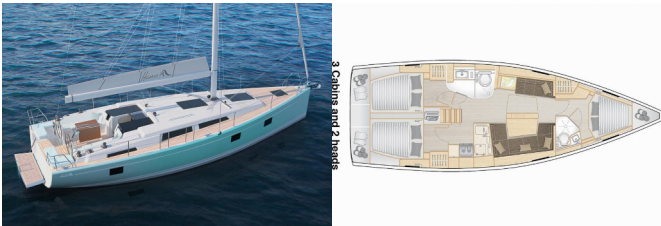

Web: [www.allure-navis.com](http://www.allure-navis.com)

<b>Yacht Base</b>	Marina Kornati, Biograd, Croazia
<b>Yacht ID</b>	8938
<b>Yacht Brands</b>	Hanse Yachts
<b>Yacht Name</b>	Calliope
<b>Production Year</b>	2019
<b>Length</b>	41 Ft
<b>Cabins</b>	3
<b>Berths</b>	6 + 2
<b>WC/Shower</b>	2