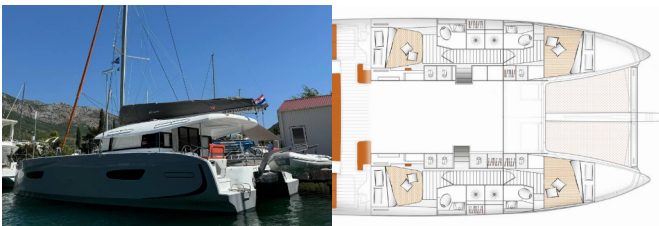

EXCESS 14

Blue Kiss (2024)

Allure Navis D.O.O. • Antuna Branka Šimića 33 • 21000 Split • Croatia

Phone: +385 95 502 0094

Phone 2: +385 99 844 2210

E-mail: info@allure-navis.com

Web: www.allure-navis.com

Yacht Base	Dubrovnik, Komolac, ACI Marina Dubrovnik, Croazia
Yacht ID	8911
Yacht Brands	Excess
Yacht Name	Blue Kiss
Production Year	2024
Length	46 Ft
Cabins	4 + 2
Berths	8 + 2 + 2
Max Persons	12
WC/Shower	4

ATTREZZATURE DI COPERTA: Cime di ormeggio, Doccetta esterna, Frigorifero a pozzetto, Hard Biminitop, Passerella, Scaletta per risalita, Tender, Tender con motore fuoribordo, Varricello Salpancore

COMFORT: Cuscini per pozzetto

CUCINA: Acqua calda, Caffettiera Nescafé Dolce Gusto, Fornello, Fornello, Forno, Frigorifero

ELETTRAUTO YACHT: 220V spina, Aria condizionata, Batteria di avviamento, Carica batterie, Generatore, Isotherm boiler, Prolunga per corrente 220 V, Service batteries, USB sockets

INTERIOR: Ventilatori elettrici, WC elettrici

L'INTRATTENIMENTO: Casse in pozzetto, Stand up paddle (SUP) - FREE

NAVIGAZIONE: Autopilota, GPS plotter cartografico - Pozzetto

SICUREZZA: Extra water tank, Rettungsinsel

VELE: Lazy bag