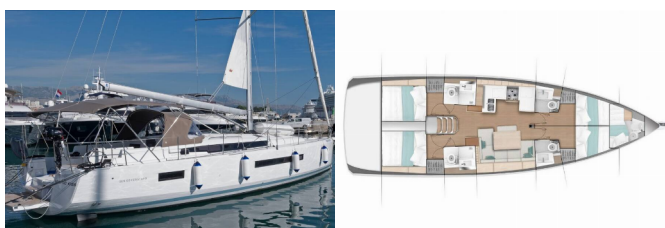

Yacht Base	ACI Marina Split, Croazia
Yacht ID	8903
Yacht Brands	Jeanneau
Yacht Name	Mystic Kiss
Production Year	2024
Length	47 Ft
Cabins	4 + 1
Berths	8 + 1 + 1
Max Persons	11
WC/Shower	4 + 1

ATTREZZATURE DI COPERTA: Ancora principale, Ausiliari di ancoraggio (Riserva di ancoraggio, ancora di rispetto), Doccetta esterna, Paraspruzzi, Piattaforma da bagno, Pompa di sentina - Manuale, Scaletta per risalita, Sun awning (aft and forward), Tavolo pozzetto, Tendalino, Tender, Varricello Salpancore