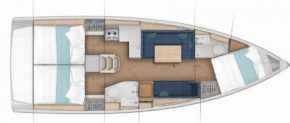

Allure Navis D.O.O. • Antuna Branka Šimića 33 • 21000 Split • Croatia

Phone: +385 95 502 0094

Phone 2: +385 99 844 2210

E-mail: info@allure-navis.com

Web: www.allure-navis.com