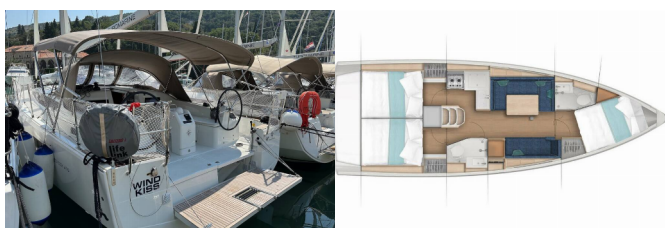

Yacht Base	Dubrovnik, Komolac, ACI Marina Dubrovnik, Croazia
Yacht ID	8900
Yacht Brands	Jeanneau
Yacht Name	Wind Kiss
Production Year	2022
Length	41 Ft
Cabins	3
Berths	6 + 2
Max Persons	8
WC/Shower	2

ATTREZZATURE DI COPERTA: Ancora con catena, Ancora principale, Ausiliari di ancoraggio (Riserva di ancoraggio, ancora di rispetto), Doccetta esterna, Paraspruzzi, Passerella, Piattaforma da bagno, Pompa di sentina - Manuale, Scaletta per risalita, Tavolo pozzetto, Tendalino, Tender, Varricello Salpancore