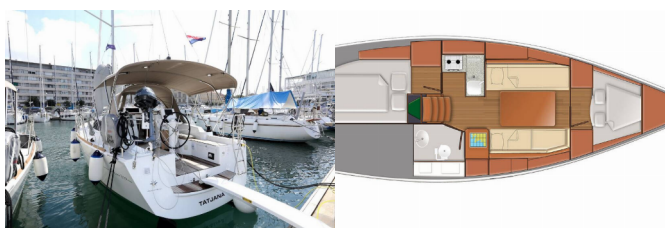

Web: [www.allure-navis.com](http://www.allure-navis.com)

<b>Yacht Base</b>	ACI Marina Pula, Croazia
<b>Yacht ID</b>	8897
<b>Yacht Brands</b>	Jeanneau
<b>Yacht Name</b>	Tatjana
<b>Production Year</b>	2020
<b>Length</b>	32 Ft
<b>Cabins</b>	2
<b>Berths</b>	4 + 2
<b>Max Persons</b>	6
<b>WC/Shower</b>	1