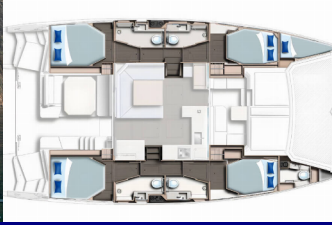

Web: [www.allure-navis.com](http://www.allure-navis.com)

---

<b>Yacht Base</b>	Mallorca, Can Pastilla, Spagna
<b>Yacht ID</b>	8881
<b>Yacht Brands</b>	Leopard
<b>Yacht Name</b>	Lady Mara
<b>Production Year</b>	2020
<b>Length</b>	45 Ft
<b>Cabins</b>	4 + 1
<b>Berths</b>	8 + 2 + 1
<b>Max Persons</b>	11
<b>WC/Shower</b>	4 + 1