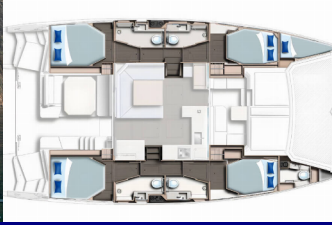

Web: [www.allure-navis.com](http://www.allure-navis.com)

---

<b>Yacht Base</b>	Mallorca, Can Pastilla, Spagna
<b>Yacht ID</b>	8881
<b>Yacht Brands</b>	Leopard
<b>Yacht Name</b>	Lady Mara
<b>Production Year</b>	2020
<b>Length</b>	45 Ft
<b>Cabins</b>	4 + 1
<b>Berths</b>	8 + 2 + 1
<b>WC/Shower</b>	4 + 1