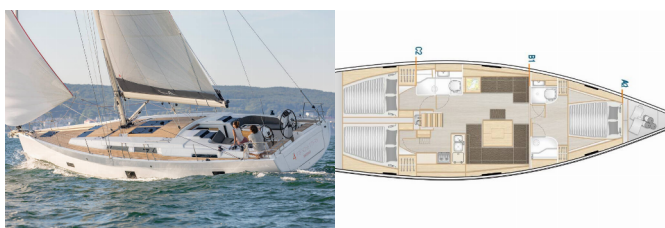

HANSE 458

Terna (2019)

Allure Navis D.O.O. • Antuna Branka Šimića 33 • 21000 Split • Croatia

Phone: +385 95 502 0094

Phone 2: +385 99 844 2210

E-mail: info@allure-navis.com

Web: www.allure-navis.com

Yacht Base	Marina Mandalina, Sibenik, Croazia
Yacht ID	8860
Yacht Brands	Hanse Yachts
Yacht Name	Terna
Production Year	2019
Length	46 Ft
Cabins	3
Berths	6 + 2
Max Persons	8
WC/Shower	2

L'INTRATTENIMENTO: Casse in pozzetto

NAVIGAZIONE: Autopilota, Depthsounder, GPS plotter cartografico - Pozzetto, Stazione del Vento/Anemometro

SICUREZZA: Radio VHF, Rettungsinsel

PRICE AND AVAILABILITY

Hanse 458 Terna (2019)