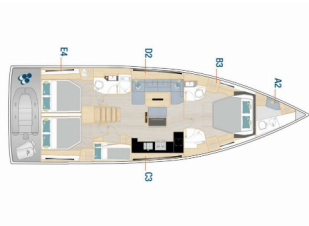

Web: [www.allure-navis.com](http://www.allure-navis.com)

<b>Yacht Base</b>	Sukosan, D-Marin Dalmacija Marina, Croazia
<b>Yacht ID</b>	8859
<b>Yacht Brands</b>	Hanse Yachts
<b>Yacht Name</b>	Illusion - OW
<b>Production Year</b>	2026
<b>Length</b>	52 Ft
<b>Cabins</b>	4 + 1
<b>Berths</b>	8 + 2 + 1
<b>WC/Shower</b>	2 + 1