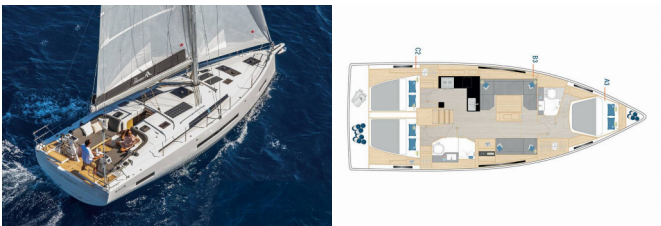

HANSE 410

Spark (2026)

Allure Navis D.O.O. • Antuna Branka Šimića 33 • 21000 Split • Croatia

Phone: +385 95 502 0094

Phone 2: +385 99 844 2210

E-mail: info@allure-navis.com

Web: www.allure-navis.com

Yacht Base	Marina Mandalina, Sibenik, Croazia
Yacht ID	8858
Yacht Brands	Hanse Yachts
Yacht Name	Spark
Production Year	2026
Length	41 Ft
Cabins	3
Berths	6 + 2
WC/Shower	2

ELETTRAUTO YACHT: Carica batterie, Inverter

INTERIOR: Salon

L'INTRATTENIMENTO: Casse in pozzetto, Radio lettore CD

NAVIGAZIONE: Autopilota, Carte nautiche e nautica guida, Elica di prua, GPS plotter cartografico - Pozzetto, Portolano, Tridata