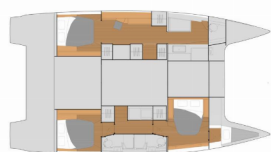

Allure Navis D.O.O. • Antuna Branka Šimića 33 • 21000 Split • Croatia

Phone: +385 95 502 0094

Phone 2: +385 99 844 2210

E-mail: info@allure-navis.com

Web: www.allure-navis.com