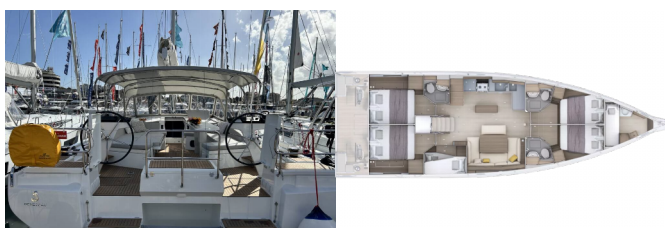

OCEANIS 52

B-52 (2026)

Allure Navis D.O.O. • Antuna Branka Šimića 33 • 21000 Split • Croatia

Phone: +385 95 502 0094

Phone 2: +385 99 844 2210

E-mail: info@allure-navis.com

Web: www.allure-navis.com

Yacht Base	ACI Marina Split, Croazia
Yacht ID	8833
Yacht Brands	Beneteau
Yacht Name	B-52
Production Year	2026
Length	53 Ft
Cabins	5 + 1
Berths	10 + 2 + 1
WC/Shower	3

ATTREZZATURE DI COPERTA: Ancora con catena, Barca gancio (mezzomarinaio), Doccetta esterna, Motore fuoribordo, Panchetta, Parabordi, Paraspruzzi, Passerella, Piattaforma da bagno, Pompa di sentina - Manuale, Tavolo pozzetto, Teak pozzetto, Tendalino, Tender, Varricello Salpancore

INTERIOR: Electric fans in cabins, WC elettrici

L'INTRATTENIMENTO: Casse in pozzetto, Radio

NAVIGAZIONE: Attrezzatura di navigazione, Autopilota, Binocolo, Compass, Elica di prua, GPS chart plotter, Portolano, Stazione del Vento/Anemometro