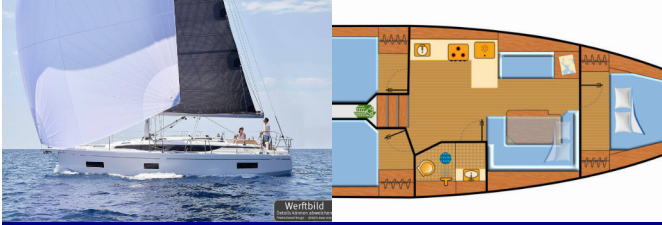

Web: [www.allure-navis.com](http://www.allure-navis.com)

---

<b>Yacht Base</b>	Marina Punat, Krk, Croazia
<b>Yacht ID</b>	8807
<b>Yacht Brands</b>	Bavaria
<b>Yacht Name</b>	Ohana
<b>Production Year</b>	2024
<b>Length</b>	37 Ft
<b>Cabins</b>	3
<b>Berths</b>	6 + 2
<b>Max Persons</b>	8
<b>WC/Shower</b>	1