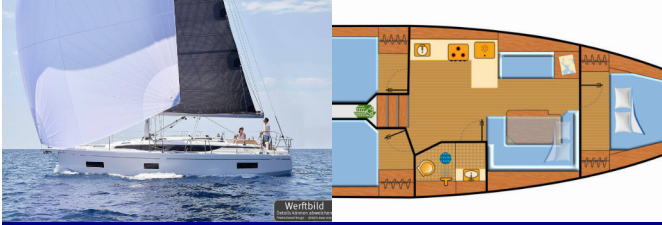

Yacht Base	Marina Punat, Krk, Croazia
Yacht ID	8807
Yacht Brands	Bavaria
Yacht Name	Ohana
Production Year	2024
Length	37 Ft
Cabins	3
Berths	6 + 2
Max Persons	8
WC/Shower	1

ATTREZZATURE DI COPERTA: Ancora con catena, Ausiliari di ancoraggio (Riserva di ancoraggio, ancora di rispetto), Barca gancio (mezzomarinaio), Cime di ormeggio, Deck pennello (spazzalone), Doccetta esterna, Fanale di fonda, Girante, Panchetta, Parabordi, Paraspruzzi, Piattaforma da bagno, Riflettore (Faro), Sailor's knife, Scaletta per risalita, Secchio di plastica, Tanica per gasolio, Tavolo pozzetto, Teak pozzetto, Tendalino, Tender, Varricello Salpancore

COMFORT: Cuscini per pozzetto

CUCINA: Acqua calda, Fornello, Forno, Forno a microonde, Lavello, Utensili da cucina

ELETTRAUTO YACHT: 220V spina, Aria condizionata, Converter 220V/12V, Inverter, Pompa di sentina - Electric, Riscaldamento, Shore cavo di alimentazione, Spine 12V

INTERIOR: Barometro, Coolbox, Lowerable salon table, Orologio, Riscaldamento / ventilazione, Safe, Yacht chiavi

L'INTRATTENIMENTO: Altoparlanti interni, Radio, TV, Wi-Fi Internet

NAVIGAZIONE: AIS, Autopilota, Binocolo, Bussola da rilevamento, Carte nautiche, Compass, Ecoscandaglio, Elica di prua, GPS chart plotter, Log, Luce di navigazione, Stazione del Vento/Anemometro, Triangoli, Volanti composito, Windex

SICUREZZA: Barra timone di rispetto, Corpetti salvagente autogonfiabili, Estintore, Fuoco accetta, Guard rail, Imbracatura di sicurezza (cinture di sicurezza), Lampada, Lifelines, Nebbia corno, Radio VHF, Rettungsinsel, Segnali di soccorso, Serbatoio nero, Set di attrezzi, Tronchese

ULTERIORI: Flag

VELE: Halyard winches, Main sheet winches, Winch elettrico