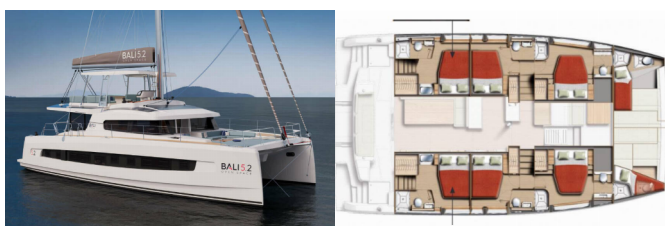

Web: [www.allure-navis.com](http://www.allure-navis.com)

<b>Yacht Base</b>	Marina Di Portisco, Italia
<b>Yacht ID</b>	8805
<b>Yacht Brands</b>	Catana
<b>Yacht Name</b>	Infinity
<b>Production Year</b>	2026
<b>Length</b>	52 Ft
<b>Cabins</b>	6 + 2
<b>Berths</b>	12 + 2
<b>WC/Shower</b>	6 + 2

**INTERIOR:** Ventilatori elettrici

**L'INTRATTENIMENTO:** Casse in pozzetto, Radio CD mp3 player

**NAVIGAZIONE:** Elica di prua, GPS plotter cartografico - Pozzetto