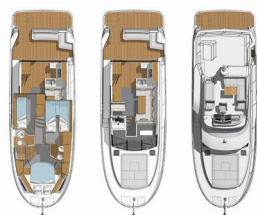

Yacht Base	Marina Kornati, Biograd, Croazia
Yacht ID	8799
Yacht Brands	Beneteau
Yacht Name	Moritz
Production Year	2023
Length	44 Ft
Cabins	3
Berths	5 + 2
WC/Shower	2

ATTREZZATURE DI COPERTA: Ancora principale, Ausiliari di ancoraggio (Riserva di ancoraggio, ancora di rispetto), Barbecue, Barca gancio (mezzomarinaio), Camera, Canna d'acqua, Cime di ormeggio, Doccetta esterna, Flybridge, Frigorifero sul flybridge, Parabordi, Passerella, Pozzetto tavolo pieghevole, Riflettore (Faro), Round fender, Secchio di plastica, Tanica per gasolio, Tendalino, Varricello Salpancore

INTERIOR: Lowerable salon table, WC elettrici

L'INTRATTENIMENTO: Altoparlanti interni, Casse in pozzetto, Radio

NAVIGAZIONE: Autopilota, Elica di poppa, Elica di prua, GPS chart plotter, GPS plotter cartografico - Pozzetto, Harbour guides