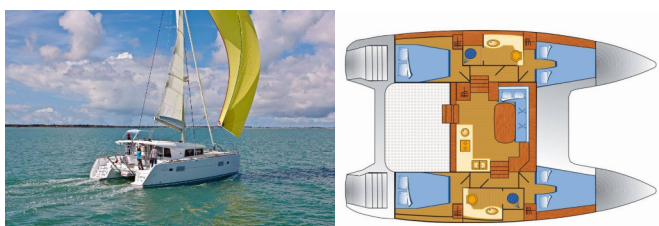

LAGOON 400

Caribbean (2012)

Allure Navis D.O.O. • Antuna Branka Šimića 33 • 21000 Split • Croatia

Phone: +385 95 502 0094

Phone 2: +385 99 844 2210

E-mail: info@allure-navis.com

Web: www.allure-navis.com

Yacht Base	Pula, ACI Marina Pomer, Croazia
Yacht ID	8798
Yacht Brands	Lagoon
Yacht Name	Caribbean
Production Year	2012
Length	39 Ft
Cabins	4 + 2
Berths	8 + 2 + 2
WC/Shower	2

ATTREZZATURE DI COPERTA: Anchor linea, Anchor swivel, Ancora principale, Ausiliari di ancoraggio (Riserva di ancoraggio, ancora di rispetto), Barca gancio (mezzomarinaio), Black ball, Black conus, Canna d'acqua, Cime di ormeggio, Davit, Dinghy pompa (pompa aria), Doccetta esterna, Gomena, Impeller, V-belt, oilfilter, Panchetta, Parabordi, Paraspruzzi, Passerella, Piattaforma da bagno, Repair box for dinghy, Riflettore (Faro), Round fender, Secchio di plastica, Springleine, Tanica per gasolio, Tanica per l'acqua, Tavolo pozzetto, Tender, Varricello Salpancore

COMFORT: Biancheria da letto, Cuscini per pozzetto

CUCINA: Acqua calda, Bombole del gas, Frigorifero, Utensili da cucina

ELETTRAUTO YACHT: Carica batterie, Inverter, Pannelli solari, Prolunga per corrente 220 V, Riscaldamento, USB sockets

INTERIOR: Barometro, Doccia interno, Lowerable salon table, Orologio

L'INTRATTENIMENTO: Casse in pozzetto, Radio

NAVIGAZIONE: AIS, Attrezzatura di navigazione, Autopilota, Carte nautiche e nautica guida, GPS chart plotter, Harbour guides, Logge/Lot/Speed/Wind, Radar, Riflettore radar, Spyglass

SICUREZZA: Autogonfiante maglia di vita, Estintore, Imbracatura di sicurezza (cinture di sicurezza), Kit di pronto soccorso (farmacia), Lampada, Nebbia corno, Radio VHF, Rettungsinsel, Salvagente + Lampeggiante, Segnali di soccorso, Set di attrezzi, Tronchese