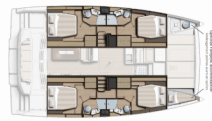

BALI 4.4

Skyfall (2024)

Allure Navis D.O.O. • Antuna Branka Šimića 33 • 21000 Split • Croatia

Phone: +385 95 502 0094

Phone 2: +385 99 844 2210

E-mail: info@allure-navis.com

Web: www.allure-navis.com

ATTREZZATURE DI COPERTA: Barbecue, Flybridge, Motore fuoribordo, Tender

COMFORT: Cuscini per pozzetto

CUCINA: Creatore di caffè, Macchina del ghiaccio

ELETTRAUTO YACHT: Aria condizionata, Dissalatori, Generatore, Inverter

INTERIOR: Ventilatori elettrici

L'INTRATTENIMENTO: Casse in pozzetto, Radio lettore CD

NAVIGAZIONE: GPS plotter cartografico - Pozzetto

Yacht Base	Sicily, Portorosa, Italia
Yacht ID	8730
Yacht Brands	Catana
Yacht Name	Skyfall
Production Year	2024
Length	44 Ft
Cabins	4 + 1
Berths	8 + 1
WC/Shower	4 + 1