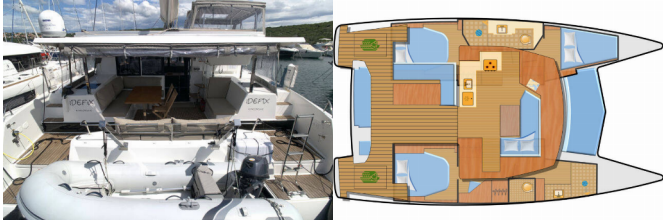

Yacht Base	Marina Frapa, Rogoznica, Croazia
Yacht ID	870
Yacht Brands	Fountaine Pajot
Yacht Name	Idefix
Production Year	2019
Length	38 Ft
Cabins	3
Berths	6 + 2
Max Persons	8
WC/Shower	2

ATTREZZATURE DI COPERTA: Ancora con catena, Barca gancio (mezzomarinaio), Cime di ormeggio, Doccetta esterna, Fanale di fonda, Frigorifero a pozzetto, Impeller, V-belt, oilfilter, Panchetta, Parabordi, Paraspruzzi, Passerella, Piattaforma da bagno, Sailor's knife, Scaletta per risalita, Tanica per gasolio, Tavolo pozzetto, Teak pozzetto, Tendalino, Varricello Salpancore

COMFORT: Cuscini per pozzetto, Deck cushions

CUCINA: Acqua calda, Bicchieri di vino, Fornello, Forno, Frigorifero, Lavastoviglie, Utensili da cucina

ELETTRAUTO YACHT: 220V spina, Converter 220V/12V, Generatore, Inverter, Pannelli solari, Pompa di sentina - Electric, Prolunga per corrente 220 V, Riscaldamento, Shore cavo di alimentazione, Spine 12V

INTERIOR: Barometro, Electric fans in cabins, Lavatrice, Lowerable salon table, Orologio, Plafoniere, Riscaldamento / ventilazione, Safe, Ventilatori elettrici, WC elettrici, Yacht chiavi

L'INTRATTENIMENTO: Altoparlanti interni, Casse in pozzetto, Fusion radio, Radio, Tablet con Internet mobile, TV + DVD, Wi-Fi Internet

NAVIGAZIONE: AIS, Autopilota, Binocolo, Carte nautiche e nautica guida, Compass, Ecoscandaglio, Folding propeller, GPS plotter cartografico - Pozzetto, Luce di navigazione, Stazione del Vento/Anemometro, Triangoli, Windex

SICUREZZA: Barra timone di rispetto, Corpetti salvagente autogonfiabili, Estintore, Kit di pronto soccorso (farmacia), Lifelines, Nebbia corno, Radio VHF, Rettungsinsel, Segnali di soccorso, Serbatoio nero, Set di attrezzi

VELE: Lazy jacks, Winch elettrico