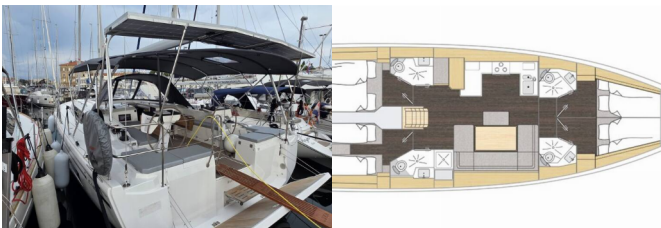

BAVARIA C46

Payetra (2025)

Allure Navis D.O.O. • Antuna Branka Šimića 33 • 21000 Split • Croatia

Phone: +385 95 502 0094

Phone 2: +385 99 844 2210

E-mail: info@allure-navis.com

Web: www.allure-navis.com

Yacht Base	Marina Zadar (ex. Tankerkomerc), Croazia
Yacht ID	8699
Yacht Brands	Bavaria
Yacht Name	Payetra
Production Year	2025
Length	48 Ft
Cabins	4
Berths	8 + 1
WC/Shower	4

ATTREZZATURE DI COPERTA: Ancora con catena, Ancora principale, Ausiliari di ancoraggio (Riserva di ancoraggio, ancora di rispetto), Canna d'acqua, Cime di ormeggio, Cockpit grill, Doccetta esterna, Panchetta, Parabordi, Paraspruzzi, Passerella, Piattaforma da bagno, Pompa di sentina - Manuale, Scaletta per risalita, Tavolo pozzetto, Tendalino, Tender, Varricello Salpancore