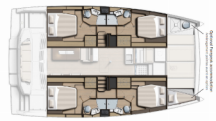

BALI 4.4

Thetis (2022)

Allure Navis D.O.O. • Antuna Branka Šimića 33 • 21000 Split • Croatia

Phone: +385 95 502 0094

Phone 2: +385 99 844 2210

E-mail: info@allure-navis.com

Web: www.allure-navis.com

Yacht Base	Marina Frapa, Rogoznica, Croazia
Yacht ID	8692
Yacht Brands	Catana
Yacht Name	Thetis
Production Year	2022
Length	44 Ft
Cabins	4 + 1
Berths	8 + 1
Max Persons	9
WC/Shower	4 + 1

ATTREZZATURE DI COPERTA: Ancora, Ausiliari di ancoraggio (Riserva di ancoraggio, ancora di rispetto), Barbecue, Barca gancio (mezzomarinaio), Cime di ormeggio, Doccetta esterna, Manovelle per winch, Parabordi, Passerella idraulica, Piattaforma da bagno, Pompa di sentina - Manuale, Prendisole, Seggiola del timoniere, Tavolo pozzetto, Teak pozzetto, Tendalino, Tender, Varricello Salpancore

COMFORT: Cuscini per pozzetto, Cuscini sedile timoniere

CUCINA: Bombole del gas, Forno a microonde, Frigorifero, Lavastoviglie

ELETTRAUTO YACHT: 220V spina, Aria condizionata, Carica batterie, Collegamento alla rete elettrica, Generatore, Inverter, Pompa, Pompa di sentina - Electric, Riscaldamento, Service batteries, Spine 12V

INTERIOR: Upholstery, WC elettrici

L'INTRATTENIMENTO: Casse in pozzetto, Fusion radio, LCD TV + DVD, Underwater lights

NAVIGAZIONE: Autopilota, Binocolo, Bussola da rilevamento, Carte nautiche e nautica guida, Compass, Divisore, nautic chart, GPS chart plotter, Riflettore radar, Stazione del Vento/Anemometro, Tridata

SICUREZZA: Arnesi per riparazioni, Distress flare scatola, Estintore, Giubbotti di salvataggio, Horseshoe lifebuoy (salvagenti a ferro di cavallo), Imbracatura di sicurezza (cinture di sicurezza), Kit di pronto soccorso (farmacia), Lampada, Nebbia corno, Radio VHF, Serbatoio nero