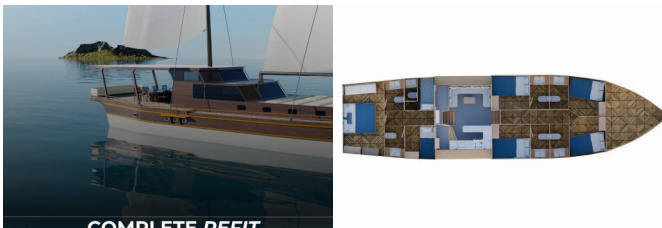

PATRONICE

Patronice (2000)

Allure Navis D.O.O. • Antuna Branka Šimića 33 • 21000 Split • Croatia

Phone: +385 95 502 0094

Phone 2: +385 99 844 2210

E-mail: info@allure-navis.com

Web: www.allure-navis.com

Yacht Base	Omiš, Croazia
Yacht ID	8678
Yacht Brands	Custom Made
Yacht Name	Patronice
Production Year	2000
Length	72 Ft
Cabins	5
Berths	10
WC/Shower	5

ATTREZZATURE DI COPERTA: Bar, Tender

COMFORT: Asciugamani, Asciugamani da spiaggia, Biancheria da letto, Dom materassi

CUCINA: Creatore di caffè, Macchina del ghiaccio

ELETTRAUTO YACHT: 220V spina, Aria condizionata, Generatore, Spine 12V

INTERIOR: Dining table, Hair dryer, Toiletries

L'INTRATTENIMENTO: Attrezzatura da pesca, Attrezzatura da snorkeling, Donut, Giochi da tavolo, Kayak, Playstation 5, Sci d'acqua, Sound System, Stand up paddle (SUP), TV, Wi-Fi Internet