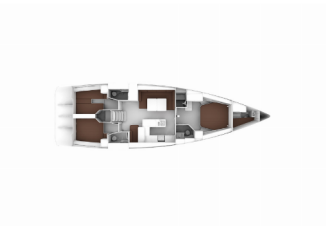

Yacht Base	Lavrion-Olympic Marine, Grecia
Yacht ID	8671
Yacht Brands	Bavaria
Yacht Name	Kallirrhoe
Production Year	2016
Length	55 Ft
Cabins	3 + 1
Berths	8 + 2
WC/Shower	3 + 1

ATTREZZATURE DI COPERTA: Cime di ormeggio, Doccetta esterna, Lowerable cockpit table, Manovelle per winch, Panchetta, Parabordi, Paraspruzzi, Passerella idraulica, Pompa di sentina - Manuale, Scaletta per risalita, Teak pozzetto, Tendalino, Tender, Varricello Salpancore