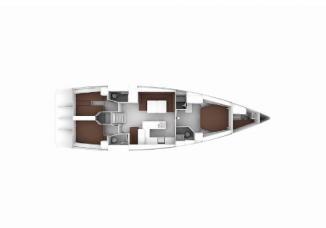

Yacht Base	Lavrion-Olympic Marine, Grecia
Yacht ID	8671
Yacht Brands	Bavaria
Yacht Name	Kallirrhoe
Production Year	2016
Length	55 Ft
Cabins	3 + 1
Berths	8 + 2
WC/Shower	3 + 1

ATTREZZATURE DI COPERTA: Cime di ormeggio, Doccetta esterna, Lowerable cockpit table, Manovelle per winch, Panchetta, Parabordi, Paraspruzzi, Passerella idraulica, Pompa di sentina - Manuale, Scaletta per risalita, Teak pozzetto, Tendalino, Tender, Varricello Salpancore