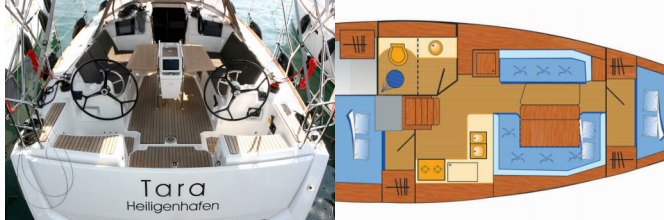

SUN ODYSSEY 389

Tara (2019)

Allure Navis D.O.O. • Antuna Branka Šimića 33 • 21000 Split • Croatia

Phone: +385 95 502 0094

Phone 2: +385 99 844 2210

E-mail: info@allure-navis.com

Web: www.allure-navis.com

Yacht Base	Marina Punat, Krk, Croazia
Yacht ID	866
Yacht Brands	Jeanneau
Yacht Name	Tara
Production Year	2019
Length	39 Ft
Cabins	2
Berths	4 + 1
Max Persons	5
WC/Shower	1

ATTREZZATURE DI COPERTA: Ancora principale, Ausiliari di ancoraggio (Riserva di ancoraggio, ancora di rispetto), Barca gancio (mezzomarinaio), Canna d'acqua, Cime di ormeggio, Doccetta esterna, Manovelle per winch, Parabordi, Paraspruzzi, Passerella, Piattaforma da bagno, Pompa di sentina - Manuale, Round fender, Scaletta per risalita, Tavolo pozzetto, Teak pozzetto, Tendalino, Varricello Salpancore

INTERIOR: Barometro, Orologio, Safe, Ventilatori elettrici, WC elettrici

L'INTRATTENIMENTO: Casse in pozzetto, Radio CD/MP3 player, AUX input, TV, Wi-Fi Internet

NAVIGAZIONE: AIS, Attrezzatura di navigazione, Autopilota, Binocolo, Bussola da rilevamento, Carte nautiche e nautica guida, Compass, Elica di prua, GPS plotter cartografico - Pozzetto, Harbour guides, Stazione del Vento/Anemometro, Tridata, Volanti composito