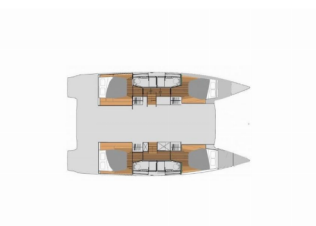

Yacht Base	BVI, Tortola, Nanny Cay Marina, Isole Vergini Britanniche
Yacht ID	8647
Yacht Brands	Fountaine Pajot
Yacht Name	Pretty Penny
Production Year	2026
Length	44 Ft
Cabins	4
Berths	8
WC/Shower	4

ATTREZZATURE DI COPERTA: Barbecue, Davit, Doccetta esterna, Flybridge, Frigorifero a pozzetto, Tavolo pozzetto, Tenda, Tender con motore fuoribordo, Varricello Salpancore

INTERIOR: WC elettrici

L'INTRATTENIMENTO: Altoparlanti interni, Casse in pozzetto, Fusion radio, TV, Underwater lights

NAVIGAZIONE: Autopilota, GPS chart plotter, Helm station, Wind/speed/depth instruments